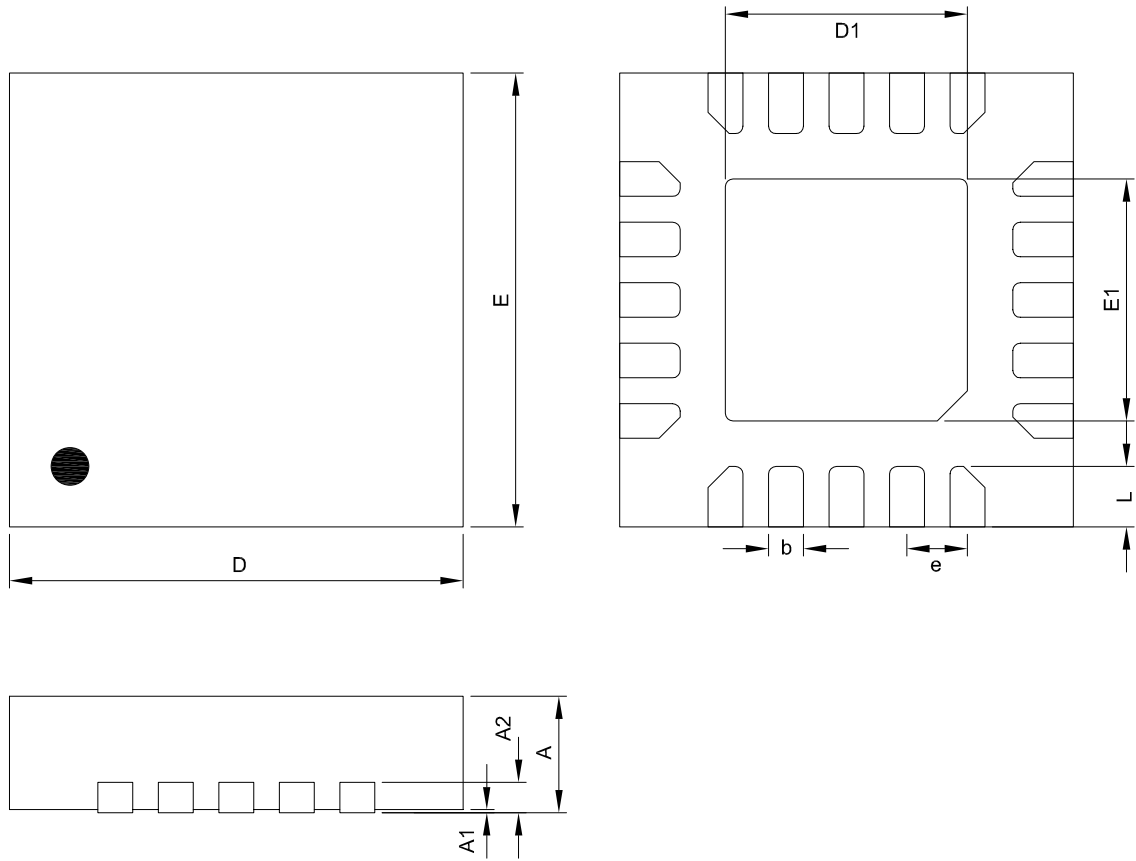

TQFN3X3-20

Symble	DIMENSION IN MM			DIMENSION IN INCH		
	MIN.	NOM.	MAX.	MIN.	NOM.	MAX.
A	0.70	0.75	0.80	0.0276	0.0295	0.0315
A1	0.00	---	0.05	0.0000	---	0.0020
A2	0.19	0.20	0.21	0.0075	0.0079	0.0083
D	2.95	3.00	3.05	0.1161	0.1181	0.1201
E	2.95	3.00	3.05	0.1161	0.1181	0.1201
D1	1.50	1.60	1.75	0.0591	0.0630	0.0689
E1	1.50	1.60	1.75	0.0591	0.0630	0.0689
b	0.18	0.25	0.30	0.0071	0.0098	0.0118
e	0.40 BSC			0.0157 BSC		
L	0.35	0.40	0.45	0.0138	0.0157	0.0177

Taping Specification

PACKAGE	Q'TY/REEL
TQFN3X3-20	3,000ea