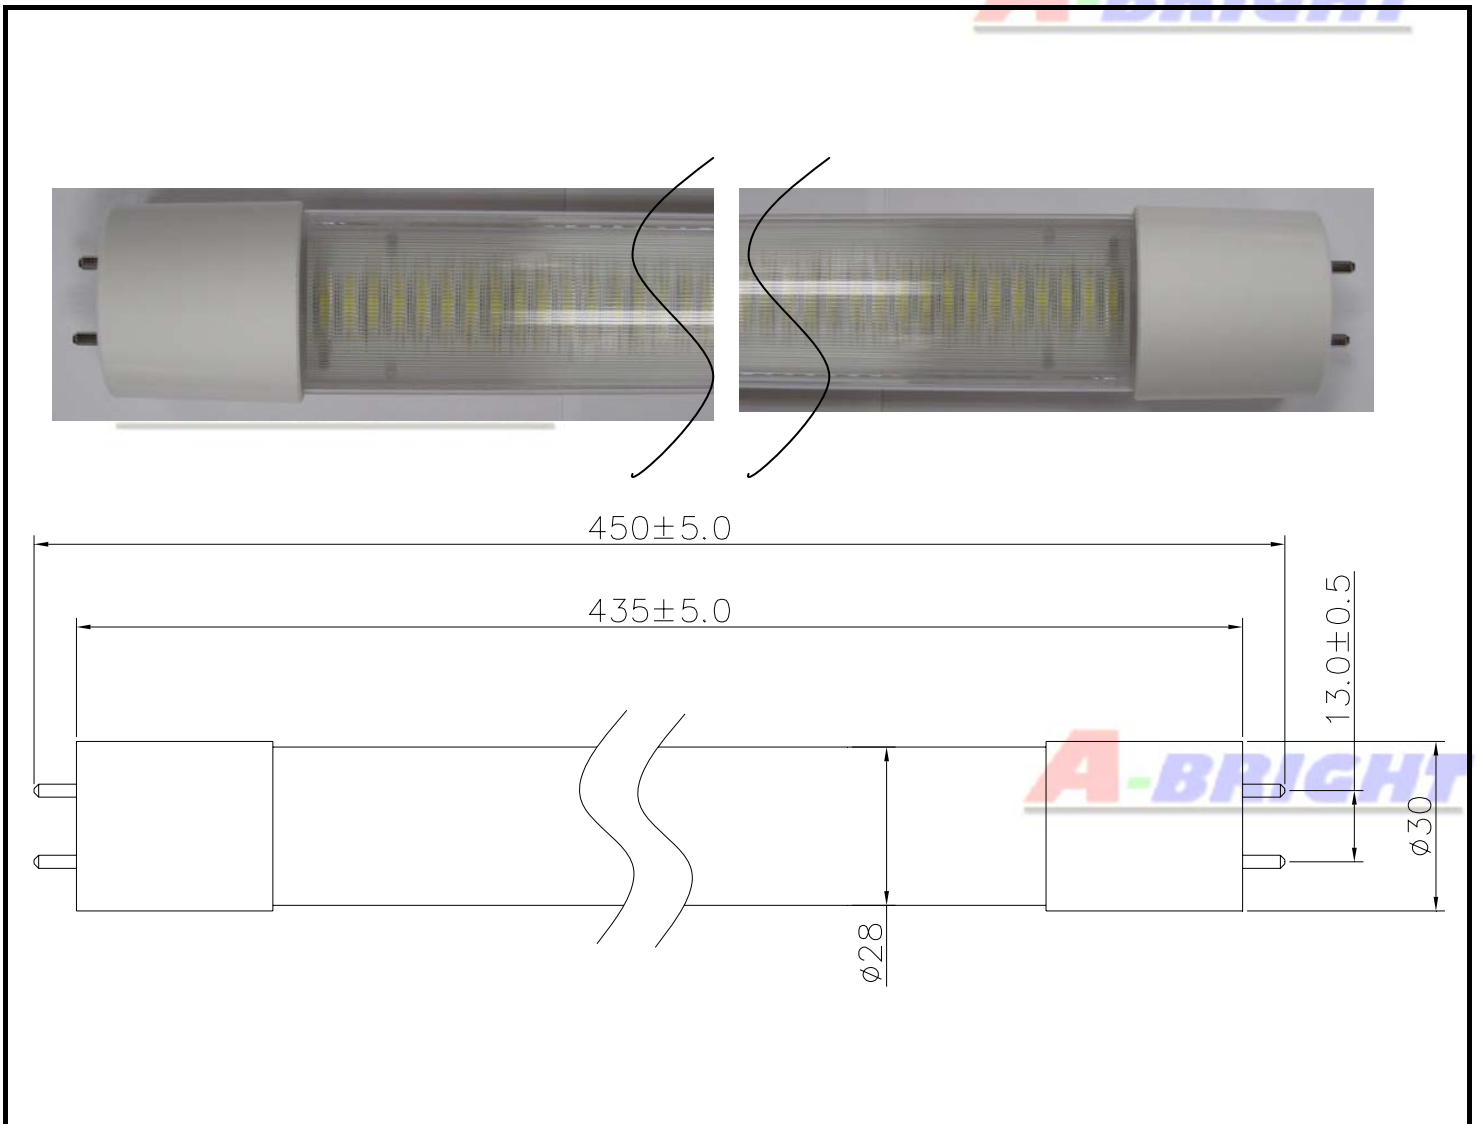

高
亮
度
燈
管

A-BRIGHT

A-BRIGHT

A-BRIGHT

產品料號：AB-FT150693WC

A-BRIGHT

A-BRIGHT INDUSTRIAL CO., LTD.

<http://www.a-bright.com.tw>

<http://www.globalsources.com/abright.co>

<http://abrightled.trustpass.alibaba.com/>

A-BRIGHT

產品料號： AB-FT150693WC

高亮度LED燈管

● 產品外觀尺寸：

產品料號：AB-FT150693WC

高亮度 LED 燈管

| | | | |
|------|----------------|----------|----------|
| 發光顏色 | 白光 | | |
| 燈座 | G13 | | |
| 管色 | 透明 | | |
| 重量 | 131g | | |
| 產品尺寸 | 管徑 ϕ 30mm | 管長 435mm | 全長 450mm |

| 特性 | 最小值 | 平均值 | 最大值 | 單位 |
|-----------|----------|-----|------|----|
| 輸入電壓 (AC) | 90 | --- | 264 | V |
| 電壓頻率 | 47 | --- | 63 | Hz |
| 消耗電流 | --- | --- | 0.15 | A |
| 消耗功率 | 100@50Hz | --- | 6.8 | W |
| | 100@60Hz | --- | 6.9 | |

| | | |
|------|--------------|----|
| 光通量 | 430 (93%透光率) | 流明 |
| 發光角度 | 120 | 度 |
| 色溫度 | 5500±500 | K |
| 平均壽命 | 40,000 | 時間 |
| 保存溫度 | -20 ~ 50 | °C |
| 工作溫度 | -10 ~ 40 | °C |

產品料號：AB-FT150693WC

高亮度 LED 燈管