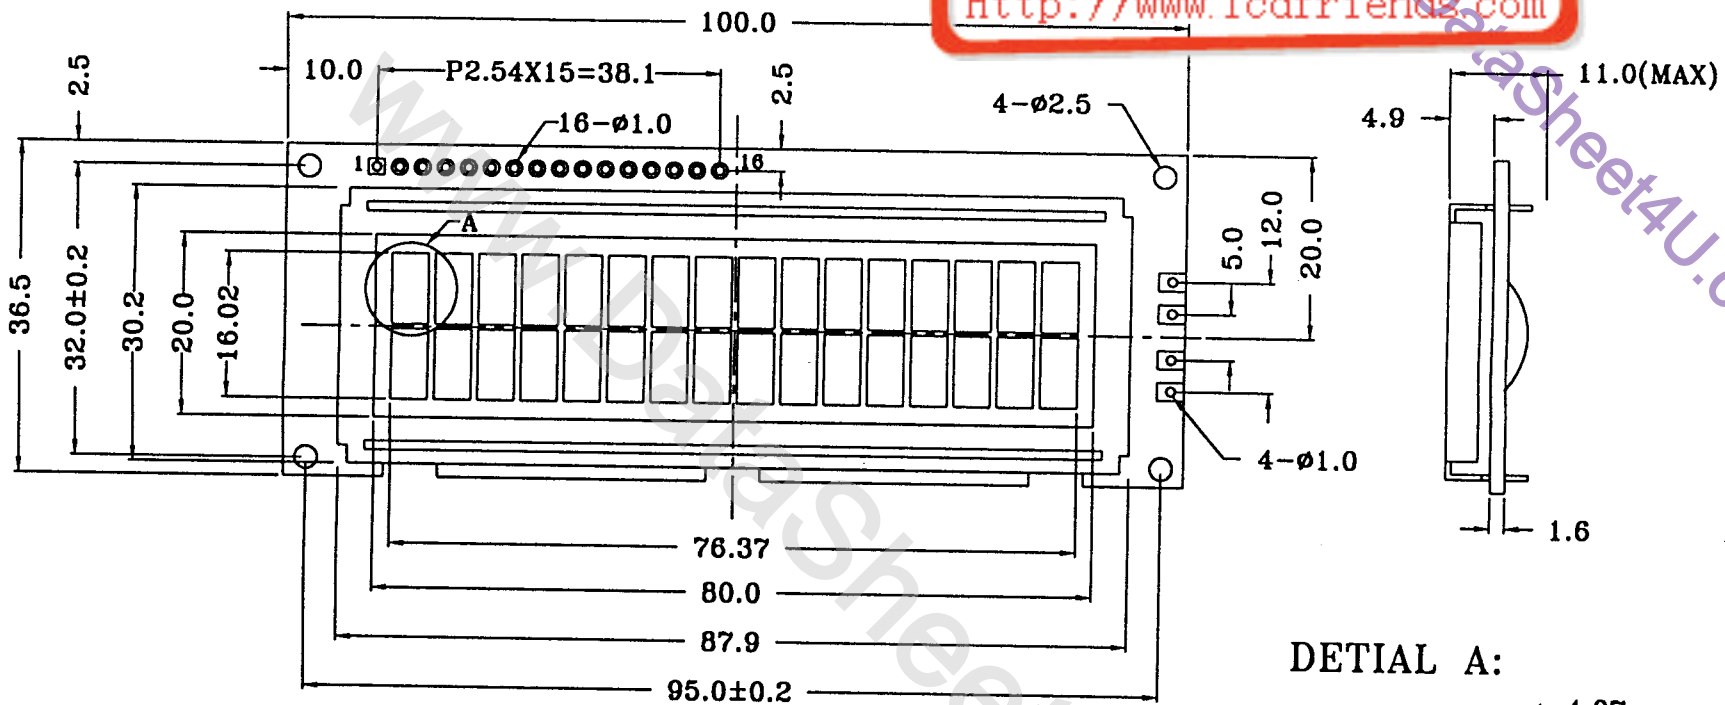

液晶之友 电话: 020-32819057  
[Http://www.lcdfriends.com](http://www.lcdfriends.com)

DETIAL A:

1	2	3	4	5	6	7	8	9	10	11	12	13	14	15	16
Vss	Vdd	Vp	RS	R/W	E	DB0	DB1	DB2	DB3	DB4	DB5	DB6	DB7	NC	NC

www.Datasheet4U.com