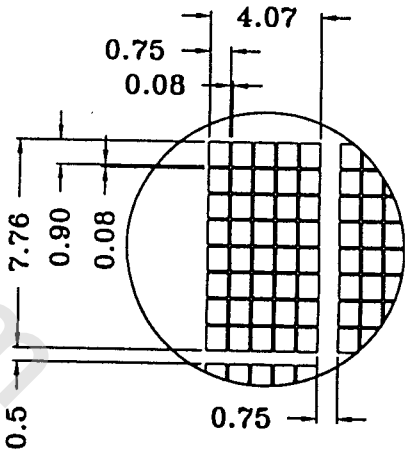

液晶之友 电话: 020-32819057  
[Http://www.lcdfriends.com](http://www.lcdfriends.com)

DETIAL A:

1	2	3	4	5	6	7	8	9	10	11	12	13	14	15	16
Vss	Vdd	Vp	RS	R/W	E	DB0	DB1	DB2	DB3	DB4	DB5	DB6	DB7	NC	NC

www.Datasheet4U.com