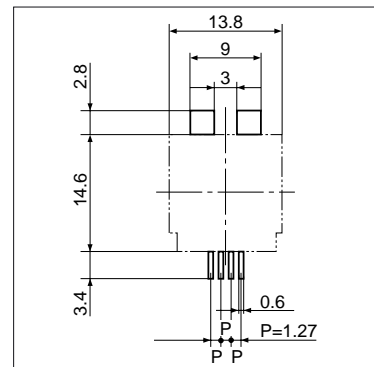

4 Position

HJC0270

LAND LAYOUT

ボディ色調 Housing Color	品番 / Model No. 4P-4C
Black	HJC0270-011023