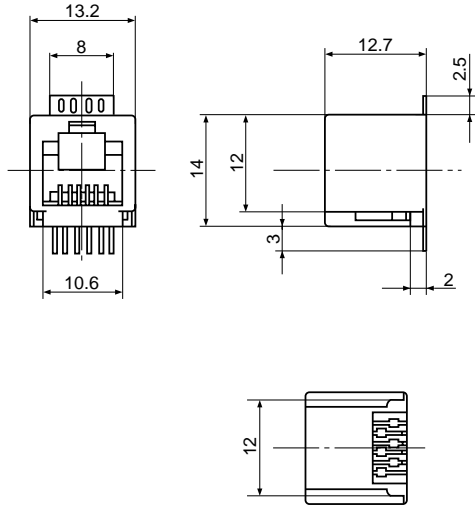

4 Position

HJC0270

LAND LAYOUT

ボディ色調 Housing Color	品番 / Model No. 4P-4C
Black	HJC0270-011023