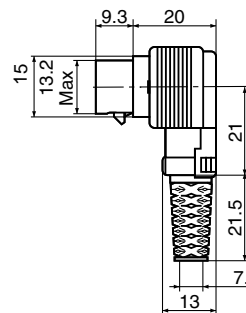

丸形【13P】ワンタッチロックタイプ
Circular【13P】Quick Locking Type

Unit:mm

13Pin

プラグ品番 Plug Model No.	適合レセプタクル品番 Mate Receptacle Model No.				
TCP9361	TCS5046 (P.5)	TCS5108 (P.6)	TCS5116 (P.6)	TCS5092 (P.7)	TCS9386 (P.8)
TCP9386	TCS5072 (P.5)	TCS5113 (P.6)	TCS5130 (P.6)	TCS5037 (P.7)	
TCP4307	TCS5095 (P.5)	TCS5115 (P.6)	TCS5091 (P.6)	TCS9337 (P.7)	

TCP9361-73-401 組立式ストレートプラグ / Assembly Type Straight Plug

	Model No.	ブッシュ内径 / A
コネクタ Connectors	TCP9361-53-401	5.2mm
	TCP9361-63-401	6.2mm
	TCP9361-73-401	7.2mm

	Model No.	Plating	Cords No.
コンタクトピン Contacts Pin	TCP4200-15-020	Gold Plating	AWG
	TCP4200-15-010	Silver Plating	# 30 ~ # 24
	TCP4200-16-020	Gold Plating	AWG
	TCP4200-16-010	Silver Plating	# 24 ~ # 22

TCP9386-31-010 組立式ストレートプラグ / Assembly Type Straight Plug

	Model No.	Plating	Cords No.
コンタクトピン Contacts Pin	TCP4200-15-020	Gold Plating	AWG
	TCP4200-15-010	Silver Plating	# 30 ~ # 24
	TCP4200-16-020	Gold Plating	AWG
	TCP4200-16-010	Silver Plating	# 24 ~ # 22

TCP4307-55-1110 組立式ライトアングルプラグ / Assembly Type Right Angle Plug

Locking Lever Position

ロックレバー位置 45° 間隔も対応可能
(It is possible a locking lever position to provide at intervals of 45 degrees.)

Locking Position	Model No.
A or B	TCP4307-55-1110
C or D	TCS4307-56-1110