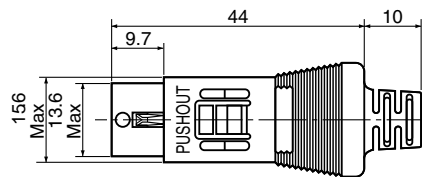

TCP9386-31-010 組立式ストレートプラグ / Assembly Type Straight Plug

	Model No.	Plating	Cords No.
コンタクトピン Contacts Pin	TCP4200-15-020	Gold Plating	AWG
	TCP4200-15-010	Silver Plating	# 30 ~ # 24
	TCP4200-16-020	Gold Plating	AWG
	TCP4200-16-010	Silver Plating	# 24 ~ # 22