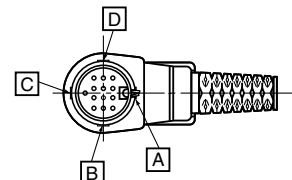

丸形【13P】ワンタッチロックタイプ
Circular【13P】Quick Locking Type

Unit:mm

13Pin

プラグ品番 Plug Model No.	適合レセプタクル品番 Mate Receptacle Model No.				
TCP9361	TCS5046 (P.5)	TCS5108 (P.6)	TCS5116 (P.6)	TCS5092 (P.7)	TCS9386 (P.8)
TCP9386	TCS5072 (P.5)	TCS5113 (P.6)	TCS5130 (P.6)	TCS5037 (P.7)	
TCP4307	TCS5095 (P.5)	TCS5115 (P.6)	TCS5091 (P.6)	TCS9337 (P.7)	

TCP9361-73-401 組立式ストレートプラグ / Assembly Type Straight Plug

	Model No.	ブッシュ内径 / A
コネクタ Connectors	TCP9361-53-401	5.2mm
	TCP9361-63-401	6.2mm
	TCP9361-73-401	7.2mm

	Model No.	Plating	Cords No.
コンタクトピン Contacts Pin	TCP4200-15-020	Gold Plating	AWG
	TCP4200-15-010	Silver Plating	# 30 ~ # 24
	TCP4200-16-020	Gold Plating	AWG
	TCP4200-16-010	Silver Plating	# 24 ~ # 22

TCP9386-31-010 組立式ストレートプラグ / Assembly Type Straight Plug

	Model No.	Plating	Cords No.
コンタクトピン Contacts Pin	TCP4200-15-020	Gold Plating	AWG
	TCP4200-15-010	Silver Plating	# 30 ~ # 24
	TCP4200-16-020	Gold Plating	AWG
	TCP4200-16-010	Silver Plating	# 24 ~ # 22

TCP4307-55-1110 組立式ライトアングルプラグ / Assembly Type Right Angle Plug

Locking Lever Position

ロックレバー位置 45° 間隔も対応可能
(It is possible a locking lever position to provide at intervals of 45 degrees.)

Locking Position	Model No.
A or B	TCP4307-55-1110
C or D	TCS4307-56-1110