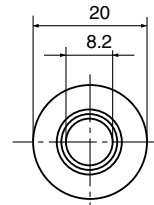

TCP9386-31-010 組立式ストレートプラグ / Assembly Type Straight Plug

	Model No.	Plating	Cords No.
コンタクトピン Contacts Pin	TCP4200-15-020	Gold Plating	AWG
	TCP4200-15-010	Silver Plating	# 30 ~ # 24
	TCP4200-16-020	Gold Plating	AWG
	TCP4200-16-010	Silver Plating	# 24 ~ # 22