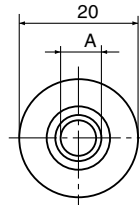

丸形【13P】ワンタッチロックタイプ
Circular【13P】Quick Locking Type

Unit:mm

13Pin

プラグ品番 Plug Model No.	適合レセプタクル品番 Mate Receptacle Model No.				
TCP9361	TCS5046 (P.5)	TCS5108 (P.6)	TCS5116 (P.6)	TCS5092 (P.7)	TCS9386 (P.8)
TCP9386	TCS5072 (P.5)	TCS5113 (P.6)	TCS5130 (P.6)	TCS5037 (P.7)	
TCP4307	TCS5095 (P.5)	TCS5115 (P.6)	TCS5091 (P.6)	TCS9337 (P.7)	

TCP9361-73-401 組立式ストレートプラグ / Assembly Type Straight Plug

	Model No.	ブッシュ内径 / A
コネクタ Connectors	TCP9361-53-401	5.2mm
	TCP9361-63-401	6.2mm
	TCP9361-73-401	7.2mm

	Model No.	Plating	Cords No.
コンタクトピン Contacts Pin	TCP4200-15-020	Gold Plating	AWG
	TCP4200-15-010	Silver Plating	# 30 ~ # 24
	TCP4200-16-020	Gold Plating	AWG
	TCP4200-16-010	Silver Plating	# 24 ~ # 22