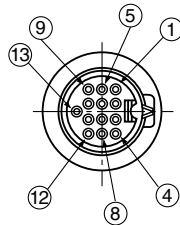

丸形【13P】ワンタッチロックタイプ
Circular【13P】Quick Locking Type

Unit:mm

13Pin

プラグ品番 Plug Model No.	適合レセプタクル品番 Mate Receptacle Model No.				
TCP9361	TCS5046 (P.5)	TCS5108 (P.6)	TCS5116 (P.6)	TCS5092 (P.7)	TCS9386 (P.8)
TCP9386	TCS5072 (P.5)	TCS5113 (P.6)	TCS5130 (P.6)	TCS5037 (P.7)	
TCP4307	TCS5095 (P.5)	TCS5115 (P.6)	TCS5091 (P.6)	TCS9337 (P.7)	

TCP9361-73-401 組立式ストレートプラグ / Assembly Type Straight Plug

	Model No.	ブッシュ内径 / A
コネクタ Connectors	TCP9361-53-401	5.2mm
	TCP9361-63-401	6.2mm
	TCP9361-73-401	7.2mm

	Model No.	Plating	Cords No.
コンタクトピン Contacts Pin	TCP4200-15-020	Gold Plating	AWG
	TCP4200-15-010	Silver Plating	# 30 ~ # 24
	TCP4200-16-020	Gold Plating	AWG
	TCP4200-16-010	Silver Plating	# 24 ~ # 22

TCP9386-31-010 組立式ストレートプラグ / Assembly Type Straight Plug

	Model No.	Plating	Cords No.
コンタクトピン Contacts Pin	TCP4200-15-020	Gold Plating	AWG
	TCP4200-15-010	Silver Plating	# 30 ~ # 24
	TCP4200-16-020	Gold Plating	AWG
	TCP4200-16-010	Silver Plating	# 24 ~ # 22

TCP4307-55-1110 組立式ライトアングルプラグ / Assembly Type Right Angle Plug

Locking Lever Position

ロックレバー位置 45° 間隔も対応可能
(It is possible a locking lever position to provide at intervals of 45 degrees.)

Locking Position	Model No.
A or B	TCP4307-55-1110
C or D	TCS4307-56-1110