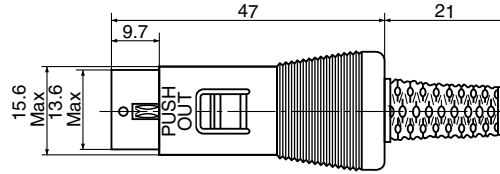

丸形【13P】ワンタッチロックタイプ
Circular【13P】Quick Locking Type

Unit:mm

13Pin

プラグ品番 Plug Model No.	適合レセプタクル品番 Mate Receptacle Model No.				
TCP9361	TCS5046 (P.5)	TCS5108 (P.6)	TCS5116 (P.6)	TCS5092 (P.7)	TCS9386 (P.8)
TCP9386	TCS5072 (P.5)	TCS5113 (P.6)	TCS5130 (P.6)	TCS5037 (P.7)	
TCP4307	TCS5095 (P.5)	TCS5115 (P.6)	TCS5091 (P.6)	TCS9337 (P.7)	

TCP9361-73-401 組立式ストレートプラグ / Assembly Type Straight Plug

	Model No.	ブッシュ内径 / A
コネクタ Connectors	TCP9361-53-401	5.2mm
	TCP9361-63-401	6.2mm
	TCP9361-73-401	7.2mm

	Model No.	Plating	Cords No.
コンタクトピン Contacts Pin	TCP4200-15-020	Gold Plating	AWG
	TCP4200-15-010	Silver Plating	# 30 ~ # 24
	TCP4200-16-020	Gold Plating	AWG
	TCP4200-16-010	Silver Plating	# 24 ~ # 22

TCP9386-31-010 組立式ストレートプラグ / Assembly Type Straight Plug

	Model No.	Plating	Cords No.
コンタクトピン Contacts Pin	TCP4200-15-020	Gold Plating	AWG
	TCP4200-15-010	Silver Plating	# 30 ~ # 24
	TCP4200-16-020	Gold Plating	AWG
	TCP4200-16-010	Silver Plating	# 24 ~ # 22

TCP4307-55-1110 組立式ライトアングルプラグ / Assembly Type Right Angle Plug

Locking Lever Position

ロックレバー位置 45° 間隔も対応可能
(It is possible a locking lever position to provide at intervals of 45 degrees.)

Locking Position	Model No.
A or B	TCP4307-55-1110
C or D	TCS4307-56-1110