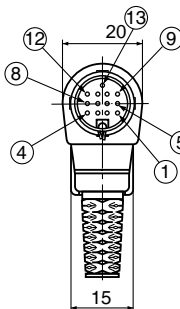

丸形【13P】ワンタッチロックタイプ
Circular【13P】Quick Locking Type

Unit:mm

13Pin

プラグ品番 Plug Model No.	適合レセプタクル品番 Mate Receptacle Model No.				
TCP9361	TCS5046 (P.5)	TCS5108 (P.6)	TCS5116 (P.6)	TCS5092 (P.7)	TCS9386 (P.8)
TCP9386	TCS5072 (P.5)	TCS5113 (P.6)	TCS5130 (P.6)	TCS5037 (P.7)	
TCP4307	TCS5095 (P.5)	TCS5115 (P.6)	TCS5091 (P.6)	TCS9337 (P.7)	

TCP9361-73-401 組立式ストレートプラグ / Assembly Type Straight Plug

	Model No.	ブッシュ内径 / A
コネクタ Connectors	TCP9361-53-401	5.2mm
	TCP9361-63-401	6.2mm
	TCP9361-73-401	7.2mm

	Model No.	Plating	Cords No.
コンタクトピン Contacts Pin	TCP4200-15-020	Gold Plating	AWG
	TCP4200-15-010	Silver Plating	# 30 ~ # 24
	TCP4200-16-020	Gold Plating	AWG
	TCP4200-16-010	Silver Plating	# 24 ~ # 22

TCP9386-31-010 組立式ストレートプラグ / Assembly Type Straight Plug

	Model No.	Plating	Cords No.
コンタクトピン Contacts Pin	TCP4200-15-020	Gold Plating	AWG
	TCP4200-15-010	Silver Plating	# 30 ~ # 24
	TCP4200-16-020	Gold Plating	AWG
	TCP4200-16-010	Silver Plating	# 24 ~ # 22

TCP4307-55-1110 組立式ライトアングルプラグ / Assembly Type Right Angle Plug

Locking Lever Position

ロックレバー位置 45° 間隔も対応可能
(It is possible a locking lever position to provide at intervals of 45 degrees.)

Locking Position	Model No.
A or B	TCP4307-55-1110
C or D	TCS4307-56-1110