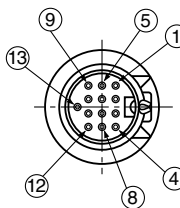

丸形【13P】ワンタッチロックタイプ
Circular【13P】Quick Locking Type

Unit:mm

13Pin

プラグ品番 Plug Model No.	適合レセプタクル品番 Mate Receptacle Model No.				
TCP9361	TCS5046 (P.5)	TCS5108 (P.6)	TCS5116 (P.6)	TCS5092 (P.7)	TCS9386 (P.8)
TCP9386	TCS5072 (P.5)	TCS5113 (P.6)	TCS5130 (P.6)	TCS5037 (P.7)	
TCP4307	TCS5095 (P.5)	TCS5115 (P.6)	TCS5091 (P.6)	TCS9337 (P.7)	

TCP9361-73-401 組立式ストレートプラグ / Assembly Type Straight Plug

	Model No.	ブッシュ内径 / A
コネクタ Connectors	TCP9361-53-401	5.2mm
	TCP9361-63-401	6.2mm
	TCP9361-73-401	7.2mm

	Model No.	Plating	Cords No.
コンタクトピン Contacts Pin	TCP4200-15-020	Gold Plating	AWG
	TCP4200-15-010	Silver Plating	# 30 ~ # 24
	TCP4200-16-020	Gold Plating	AWG
	TCP4200-16-010	Silver Plating	# 24 ~ # 22

TCP9386-31-010 組立式ストレートプラグ / Assembly Type Straight Plug

	Model No.	Plating	Cords No.
コンタクトピン Contacts Pin	TCP4200-15-020	Gold Plating	AWG
	TCP4200-15-010	Silver Plating	# 30 ~ # 24
	TCP4200-16-020	Gold Plating	AWG
	TCP4200-16-010	Silver Plating	# 24 ~ # 22

TCP4307-55-1110 組立式ライトアングルプラグ / Assembly Type Right Angle Plug

Locking Lever Position

ロックレバー位置 45° 間隔も対応可能
(It is possible a locking lever position to provide at intervals of 45 degrees.)

Locking Position	Model No.
A or B	TCP4307-55-1110
C or D	TCS4307-56-1110