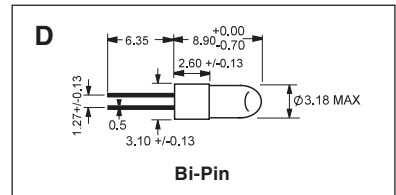

T-3/4 Lens-End Lamps

Line No.	Part No.	Volts	Amps	M.S.C.P.	Life Hours	Filament Type	Drawing
1	4560-1	5.0	0.060	0.050	100,000	CC-6	A
2	4560-12A	5.0	0.060	0.050	100,000	CC-6	B
3	4575-1	5.0	0.075	0.090	40,000	CC-2R	A
4	4575-12A	5.0	0.075	0.090	40,000	CC-2R	B
5	4115-1B	5.0	0.115	0.150	40,000	CC-6	A
6	4115-12A	5.0	0.115	0.150	40,000	CC-6	B

T-1 Lens-End Lamps

Line No.	Part No.	Volts	Amps	M.S.C.P.	Life Hours	Filament Type	Drawing
7	1600-1	5.0	0.060	0.050	100,000	CC-6	C
8	1600-19A	5.0	0.060	0.050	100,000	CC-6	D
9	1150-1	5.0	0.115	0.150	40,000	CC-6	C
10	1150-19A	5.0	0.115	0.150	40,000	CC-6	D
11	1088-1	5.0	0.140	0.200	18,000	CC-6	C
12	1088-19A	5.0	0.140	0.200	18,000	CC-6	D