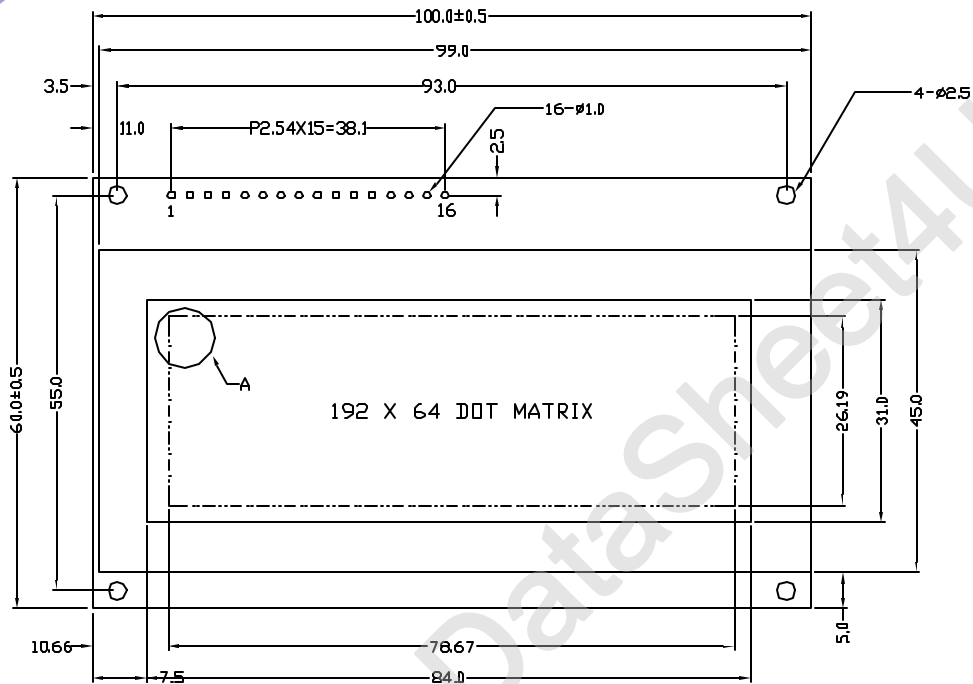

液晶之友 电话: 020-33819057
 Http://www.lcdfriends.com

1	2	3	4	5	6	7	8	9	10	11	12	13	14	15	16
CSA	CSB	GND	VCC	V0	D/I	R/W	E	DB0	DB1	DB2	DB3	DB4	DB5	DB6	DB7

DETAIL A: