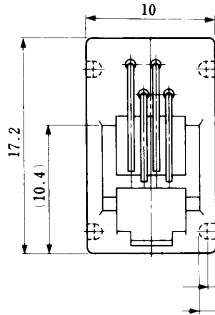

● TM2RD-F44-※